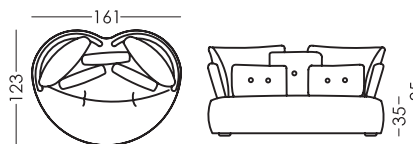

Dimensions

Largeur:	161cm
Hauteur:	85cm
Profondeur:	123cm
Hauteur assise:	35cm
Hauteur accoudoir:	69cm
Hauteur dossier:	54cm
Profondeur ouverte:	-cm

Information technique

Carcasse:	Bois, pin et planche
Suspension assise:	N.E.A
Suspension dossier:	Support de dossier en métal
Mousse d'assise:	Touche de dureté moyenne (blanc)
Assise:	Polyuréthane 35Kg + Fibre
Dossier:	100% fibre de soie
Coussin d'ornement:	Fibre de soie 70% + plume 30%.
Parties déhoussables:	Dossier et coussins